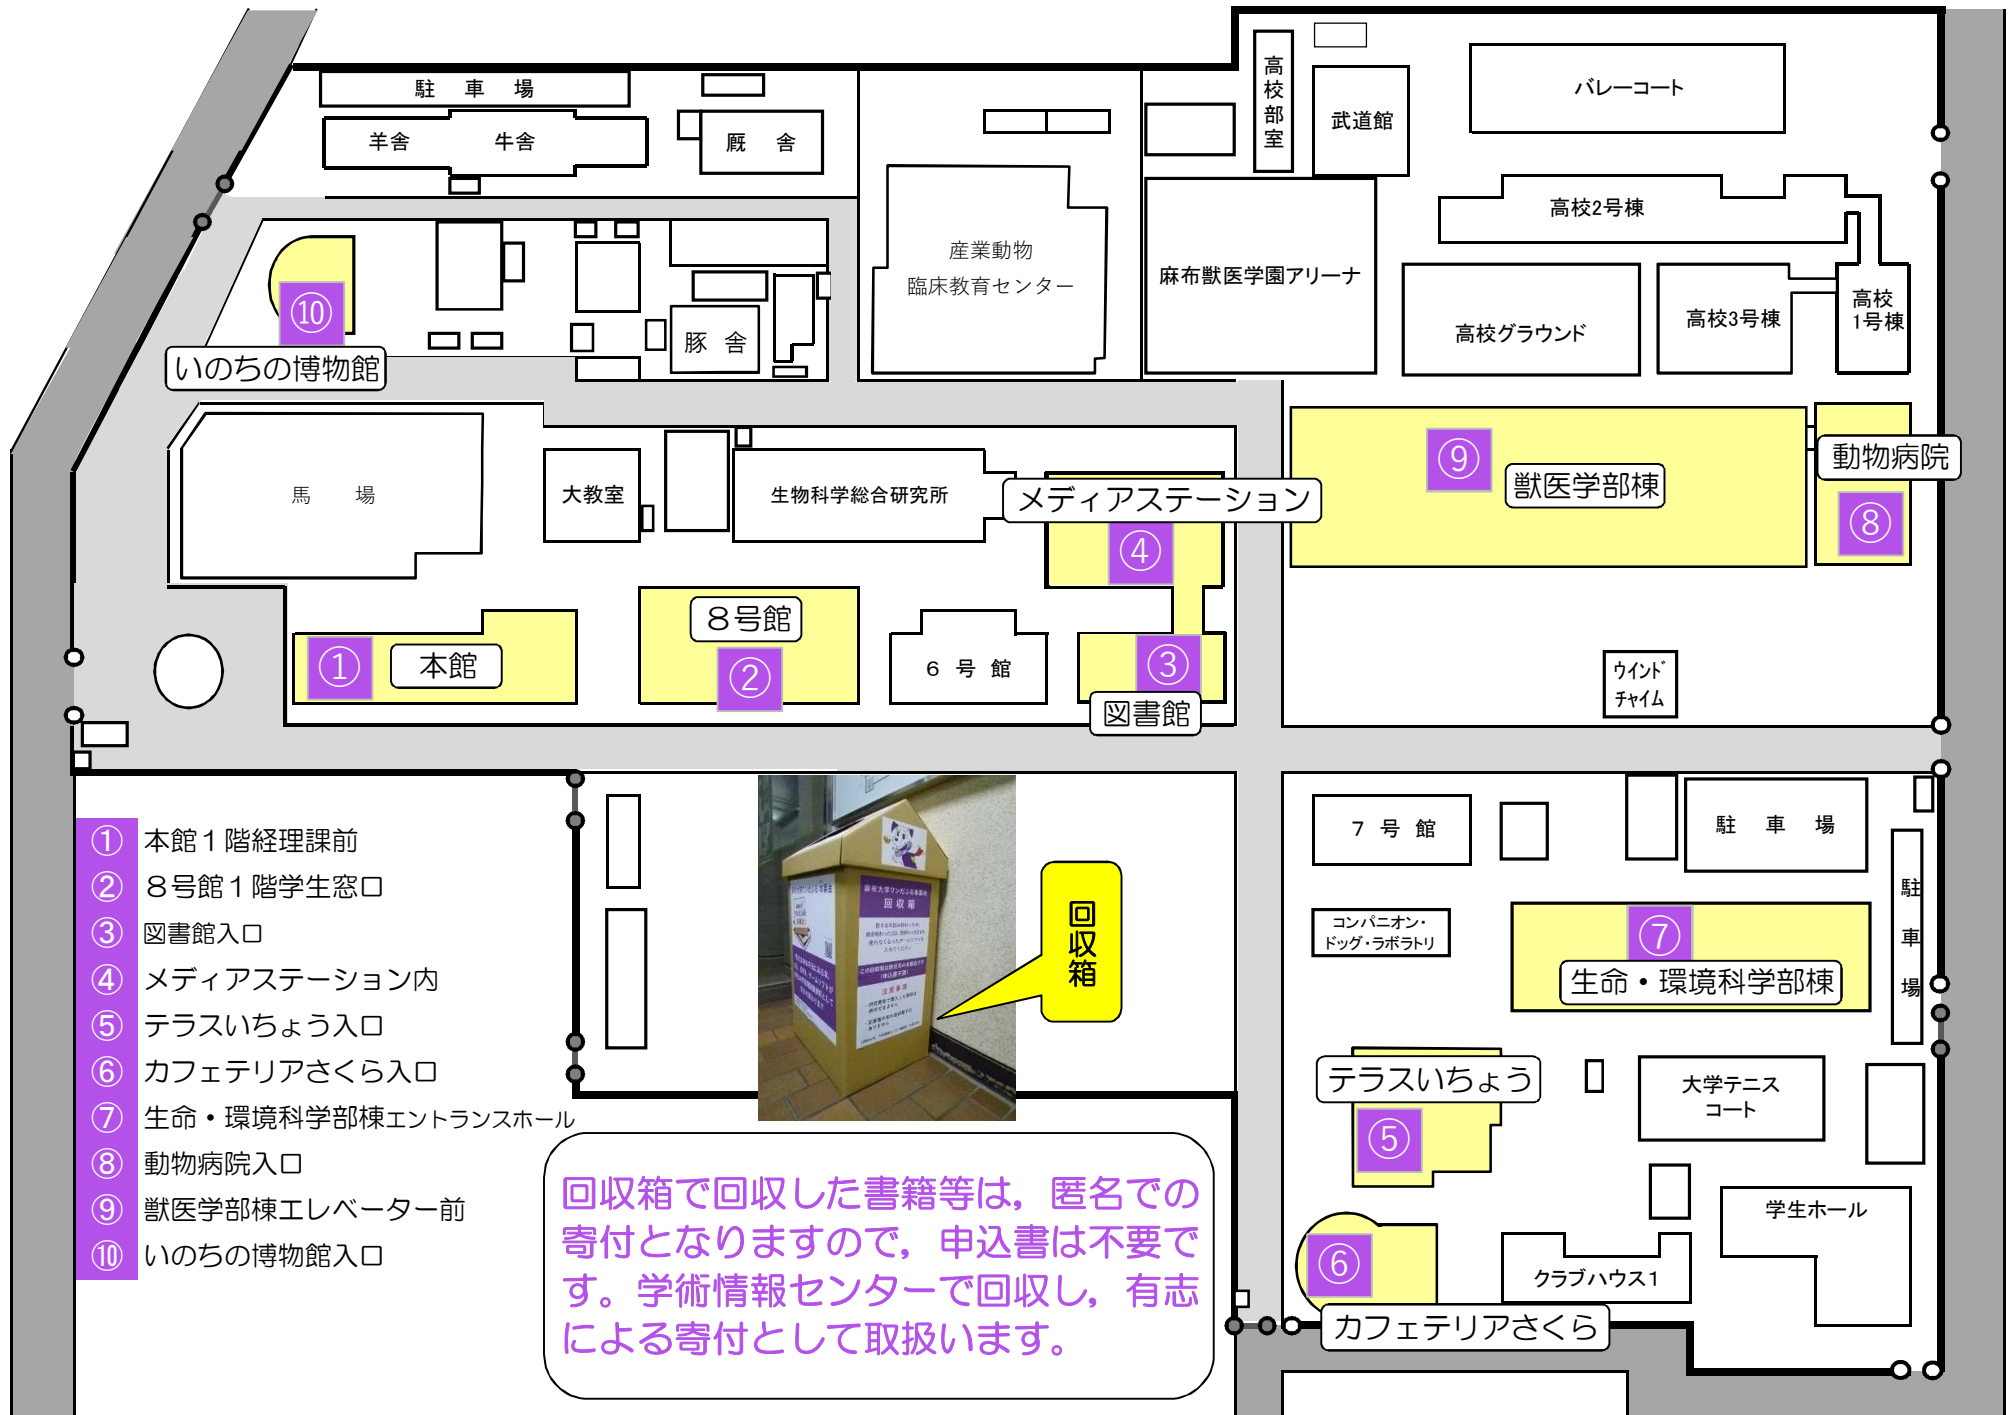

# 回収箱設置場所

- ① 本館1階経理課前
- ② 8号館1階学生窓口
- ③ 図書館入口
- ④ メディアステーション内
- ⑤ テラスいちょう入口
- ⑥ カフェテリアさくら入口
- ⑦ 生命・環境科学部棟エントランスホール
- ⑧ 動物病院入口
- ⑨ 獣医学部棟エレベーター前
- ⑩ いのちの博物館入口

回収箱

回収箱で回収した書籍等は、匿名での寄付となりますので、申込書は不要です。学術情報センターで回収し、有志による寄付として取扱います。